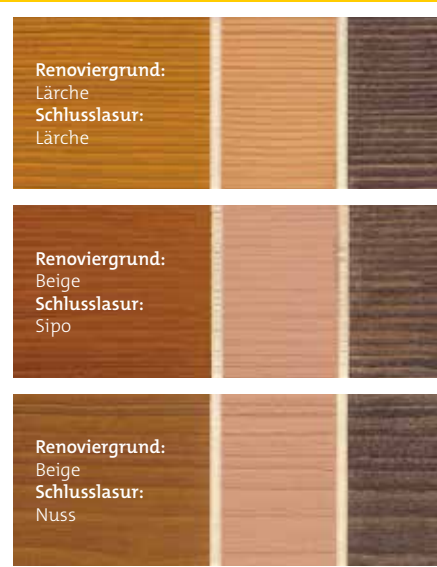

PULLEX TOP-MATTLASUR

MATT UND NATÜRLICH

In unseren Adern fließt Farbe.

NEU

Pullex Top-Mattlasur

Dünnschichtlasur für besonders matte Oberflächen

- // Ausgezeichnete Verarbeitung durch verbesserte Tropfhemmung
- // Moderne stumpfmatte Oberflächen
- // Die Beschichtung ist gegen Bläue- und Schimmelpilzbefall geschützt
- // Ausgezeichnete Verarbeitung, feuchtigkeitsregulierend, hoch diffusionsfähig
- // Sehr gutes Penetrationsvermögen in den Untergrund Holz
- // Spezielle Lichtschutzmittel garantieren langfristigen Wetterschutz
- // Idealer Systempartner für Sanierungen mit Pullex Renovier-Grund

ZUM VIDEO

Anwendungsgebiete

Nicht maßhaltige und begrenzt maßhaltige Holzbauteile Außenbereich wie Holzhäuser, Vordächer, Holzverkleidungen, Balkone, etc.

Auftragsart Streichen, **nicht Spritzen!**

Verbrauch 8 – 12 m²/l

Gebindegrößen 750 ml, 2,5 l, 5 l, 20 l

80301

Mit Pullex Renovier-Grund

Basis zum Tönen	
W30	4455000030

Standardfarbtöne	
Weide	4455050043
Eiche	4455050044
Lärche	4455050045
Kiefer	4455050046
Kastanie	4455050047
Sipo	4455050048
Nuss	4455050049
Palisander	4455050050
Afzelia	4455050051
Wenge	4455050052
Kalkweiß	4455050054

Color4You